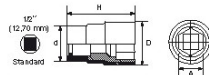

<https://www.sam-outillage.nl/>

Niet-contractuele foto's en teksten. Niet op de openbare weg gooien. Document gegenereerd op 2024-05-02 05:54:17

SPECIFIEKE GEGEVENS

| | |
|-------------------|-----------------------------------|
| Omschrijving | DOP GEÏSOLEERD 1/2" 12-KANT 32 MM |
| Handelsreferentie | ZS-32 |
| Gewicht (g) | 120 |
| H (mm) | 54 |
| d (mm) | 27 |
| D (mm) | 35.5 |
| A (mm) | 23 |
| Garantie | O |