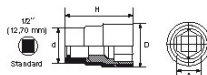

**SPECIFIEKE GEGEVENS**

Omschrijving	DOP GEÏSOLEERD 1000V 1/2" 6-KANT 4MM
Handelsreferentie	O
Gewicht (g)	
H (mm)	
d (mm)	
D (mm)	
A (mm)	
Garantie	

**Toegepaste garantie**

**O | Garantie SAM TOOL**

Garantie zonder tijdsbeperking op de tools, bij gebruik in normale omstandigheden.