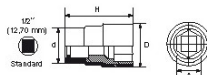

<https://www.sam-outillage.nl/>

Niet-contractuele foto's en teksten. Niet op de openbare weg gooien. Document gegenereerd op 2024-05-02 07:43:17

SPECIFIEKE GEGEVENS

Omschrijving	DOP GEÏSOLEERD 1000V 1/2" 6-KANT 5MM
Handelsreferentie	O
Gewicht (g)	
H (mm)	
d (mm)	
D (mm)	
A (mm)	
Garantie	