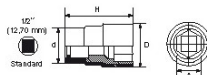

<https://www.sam-outillage.nl/>

Niet-contractuele foto's en teksten. Niet op de openbare weg gooien. Document gegenereerd op 2024-05-02 06:51:50

SPECIFIEKE GEGEVENS

Omschrijving	DOP GEÏSOLEERD 1000V 1/2" 6-KANT 6MM
Handelsreferentie	O
Gewicht (g)	
H (mm)	
d (mm)	
D (mm)	
A (mm)	
Garantie	