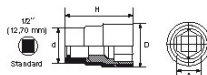

**SPECIFIEKE GEGEVENS**

Omschrijving	DOP GEÏSOLEERD 1/2" 12-KANT 8 MM
Handelsreferentie	ZS-8
Gewicht (g)	60
H (mm)	52
d (mm)	27
D (mm)	16
A (mm)	8
Garantie	O

**Toegepaste garantie**

**O | Garantie SAM TOOL**